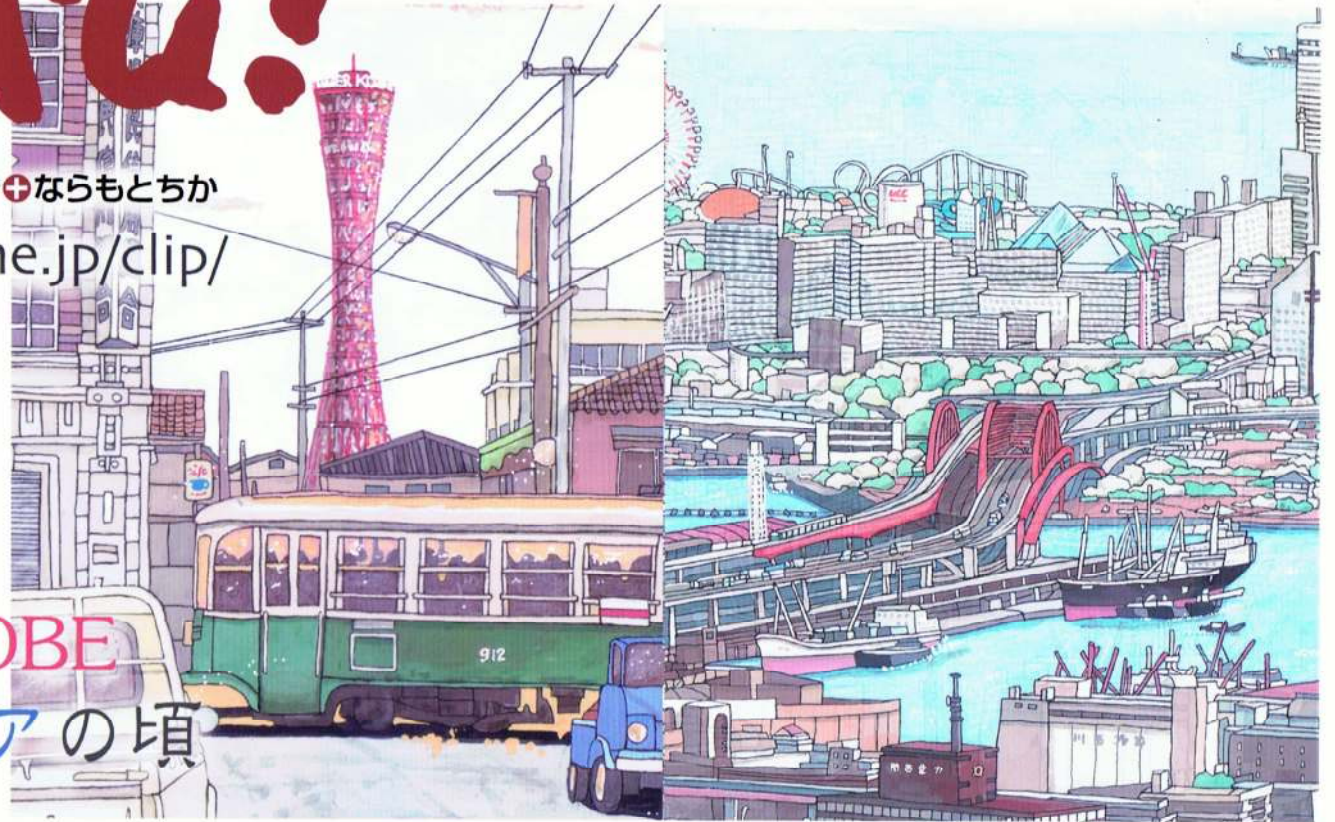

# design-unit **mofu!** イラスト作品展

デザインユニット\***もふ** よひなよしかず+ならもとちか  
<http://www.hi-net.zaq.ne.jp/clip/>

昭和40年代**KOBE**  
市電の走る風景

1981年**KOBE**  
ポートピアの頃

**mofu!**  
初めての  
個展です

2011年4月13日(水)~25日(月) 8:00~19:00  
〈火曜日定休〉最終日は14:00まで